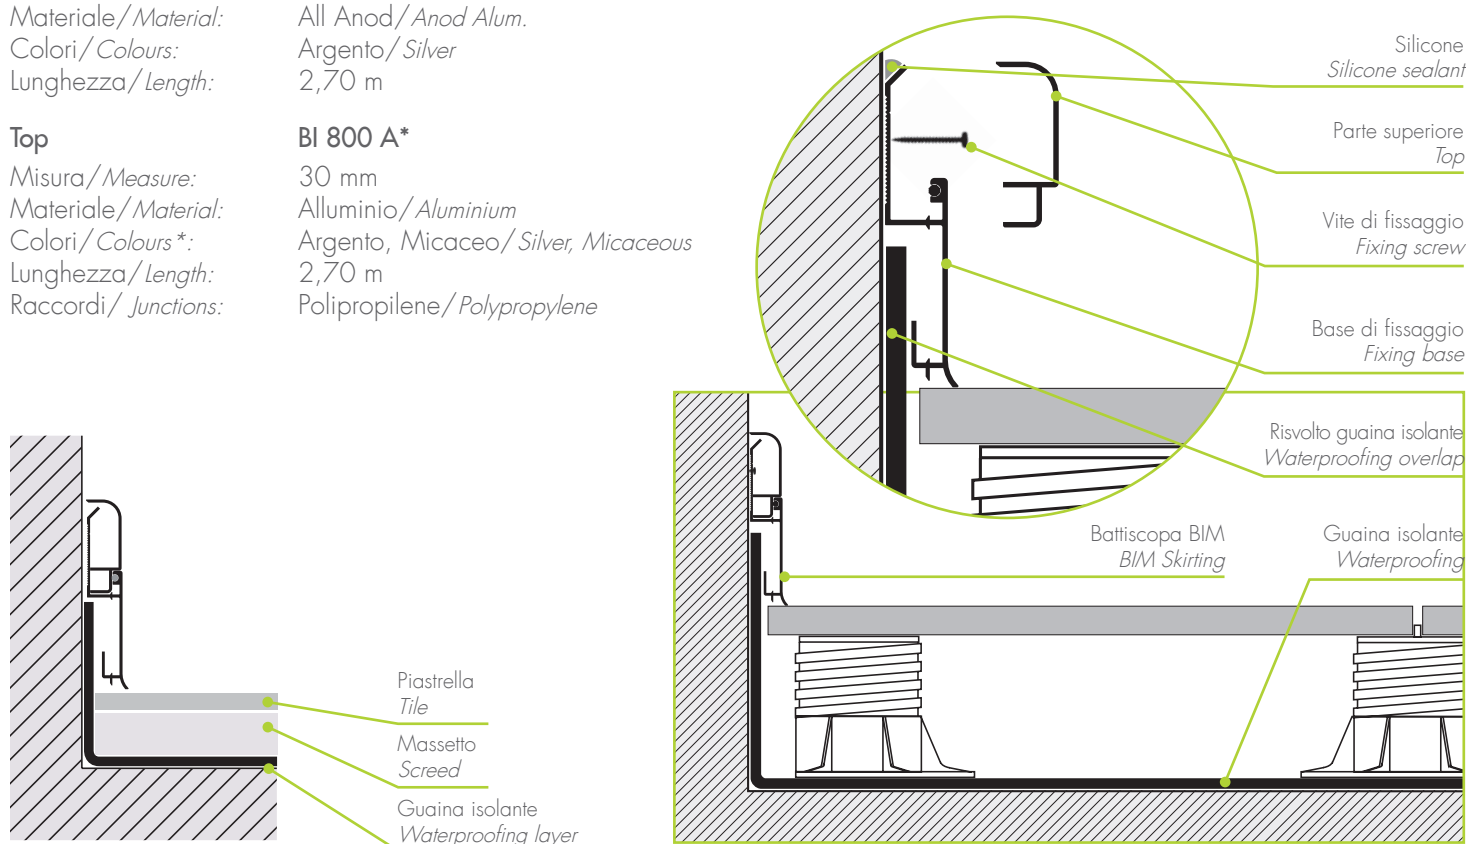

APPLICAZIONE AI PAVIMENTI SOPRAELEVATI

positive profile