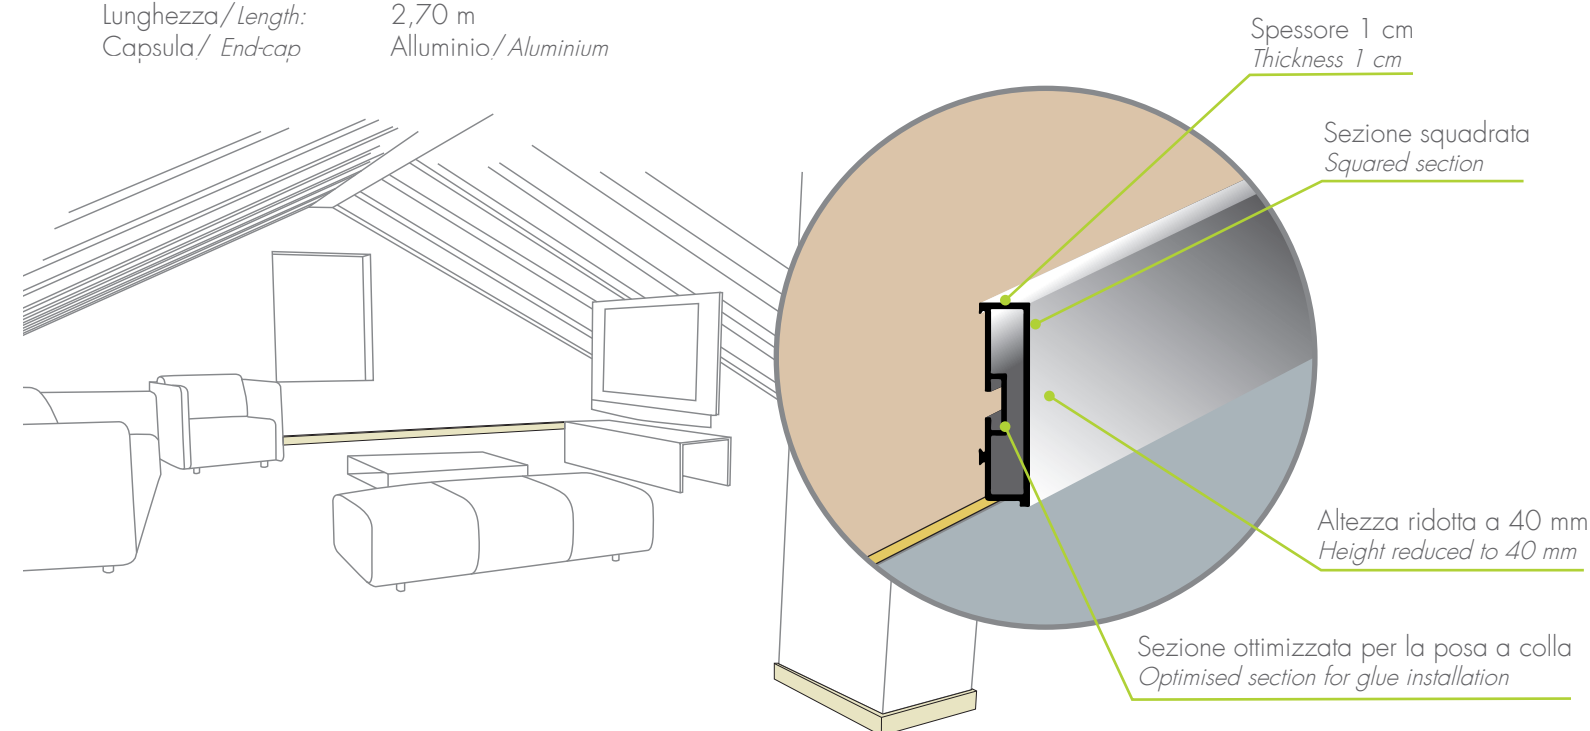

DATI TECNICI/TECHNICAL DATAS

Misura/Measure:	40 mm
Materiale/Material:	All Anodizzato estruso/Extruded Anodised Aluminium
Colori/Colours*:	Argento, Arg spazzolato, Brillantato Cromo, Corten, Micaceo, Bianco opaco® Silver, Brushed Silver, Bright Polished Chrome, Corten, Micaceous, White matt®
Lunghezza/Length:	2,70 m
Capsula/End-cap	Alluminio/Aluminium