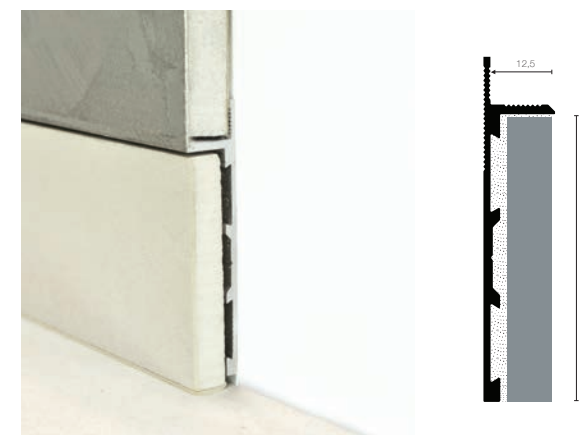

La serie plano **BF** si espande con il **BFW 600**, profilo dedicato sempre al cartongesso e piastrellabile con il materiale utilizzato per il pavimento (ceramica, legno, pietra,...).

The series plano **BF** expands with the **BFW 600**, a profile dedicated to plasterboard but "tileable" with the same floor material (wood, ceramic, stone,...).

PLANO BFW 600	
Base	
Misura/Measure:	60 mm
Materiale/Material:	All Anod. Anodised Aluminium
Colori/Colours*:	Argento/Silver
Lunghezza/Length:	2,70 m

Disponibili raccordi e giunzioni.
Available joints and junctions.

Materiale base (ceramica, legno, pietra,...)
Base material (ceramic, wood, stone,...)