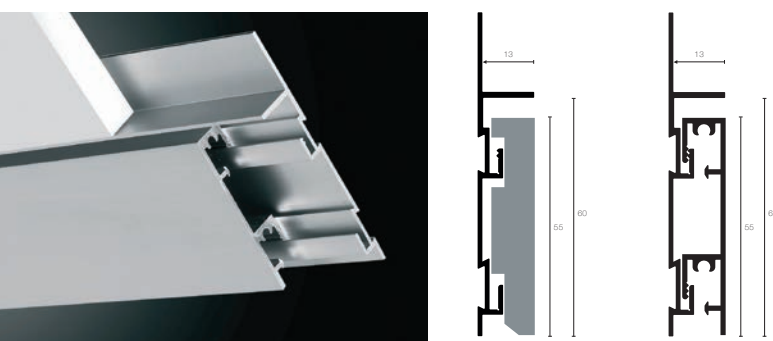

NEWS OUTDOOR

BIM 800

Il battiscopa BIM è un profilo tecnico per pavimentazioni esterne in grado di coprire e raccordare la guaina esterna risvoltata. Battiscopa in alluminio composto da due elementi a vista distinti tra loro. L'elemento di base, che caratterizza la parte inferiore, viene fornito in alluminio anodizzato argento e funge da base di fissaggio con viti e tasselli oppure incollato, garantendo resistenza e inossidabilità nella parte inferiore del battiscopa a contatto con l'umidità.

BIM skirting is a technical profile for outside floors able to cover and join the waterproofing overlap. It is a two-part skirting consisting of a silver anodised aluminium base with a decorative top section. The base section fixes directly to the wall (with mechanical or adhesive fixing) offering durability and resistance to damp. The top section clips into the base, covering it.

www.profilitec.com

 **profilitec**
positive profile

SOLUTIONS

MINIMAL

DESIGN

Plano BF e BFW[®]

PLANO BF	BF 600 ASN
Base	
Misura/Measure:	60 mm
Materiale/Material:	All Anod. Anodised Aluminium
Colori/Colours*:	Argento/Silver
Lunghezza/Length:	2,70 m
Top	BF 550 A*
Misura/Measure:	55 mm
Materiale/Material:	All, Legno/Aluminium or Wood
Colori/Colours*:	Argento, Bianco, Rovere Nat o Verniciato Silver, White, Natural or Gloss Coated Oak
Lunghezza/Length:	2,70 m
Capsula/End-cap	Alluminio/Aluminium

Soluzione integrata a filo muro
Integrated solution flush with the wall

La serie plano **BF** si espande con il **BFW 600**, profilo dedicato sempre al cartongesso e piastrellabile con il materiale utilizzato per il pavimento (ceramica, legno, pietra,...).